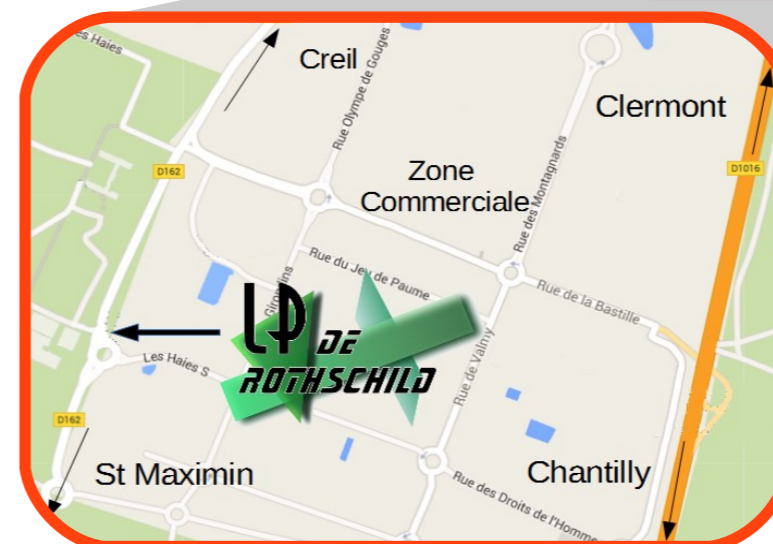

Comment venir ?

Hébergement

L'internat du lycée accueille les élèves du lundi au vendredi

L'établissement peut recevoir dans deux bâtiments distincts des garçons et des filles.

PORTES OUVERTES
SAMEDI
23 MARS 2024
8h30 - 12h